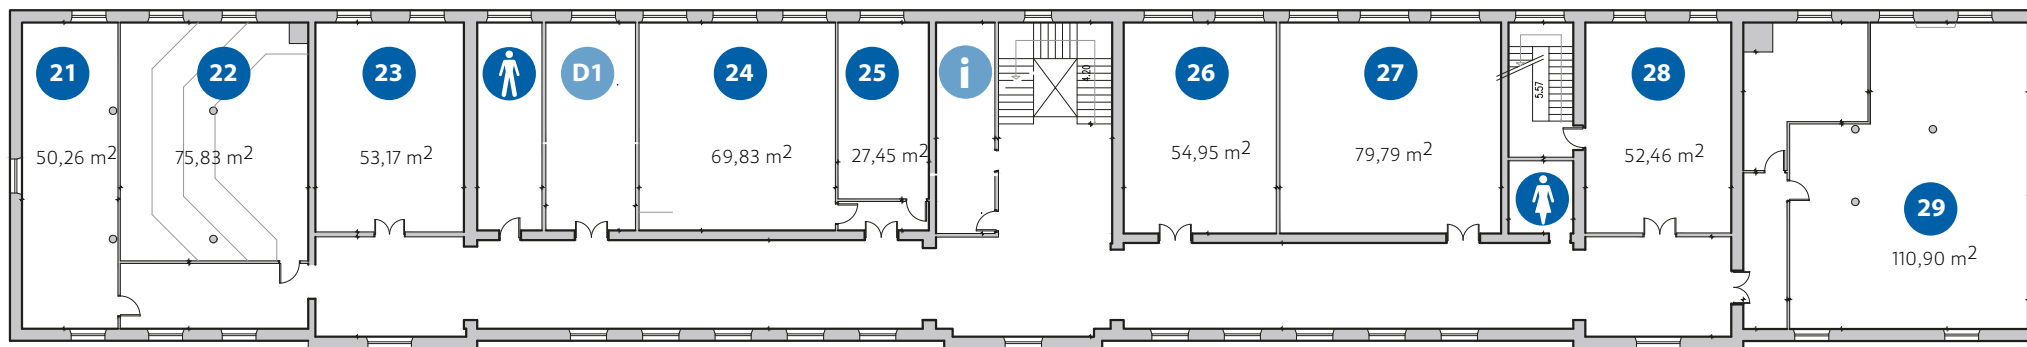

Situació: Edifici Sa Riera, al centre de Palma, C/ Miquel dels Sants Oliver n° 2, 2n pis.

Distribució d'espais

Aula 21

Aula de 50,26 m2 de forma rectangular amb taules i cadires, té una **capacitat per a 28 persones**. Equipada amb canó de projecció amb so, pissarra blanca, ordinador de sobretaula amb connexió a internet, 15 endolls repartits per tota l'aula i aire condicionat/ calefacció.

Aula 23

Aula de 53,17 m² de forma rectangular amb taules i cadires, té una **capacitat per a 32 persones**. Està equipada amb canó de projecció amb so, pissarra blanca, ordinador de sobretaula amb connexió a internet, 20 endolls repartits per tota l'aula i aire condicionat/ calefacció.

Aula 28

Aula de 52'46 m2 de forma rectangular amb cadires pala per a dretans i esquerrans, té una **capacitat per a 38 persones**. Està equipada amb canó de projecció amb so, pissarra blanca, ordinador de sobretaula amb connexió a internet, 20 endolls repartits per tota l'aula i aire condicionat/ calefacció.

Aula 29

Aula de 110,90 m² de forma rectangular amb taules i cadires, té una **capacitat per a 60 persones**. Està equipada amb canó i pantalla de projecció, sistema de megafonia amb suplement d'altaveus, pissarra blanca, ordinador de sobretaula amb connexió a internet, 30 endolls repartits per tota l'aula i aire condicionat /calefacció.